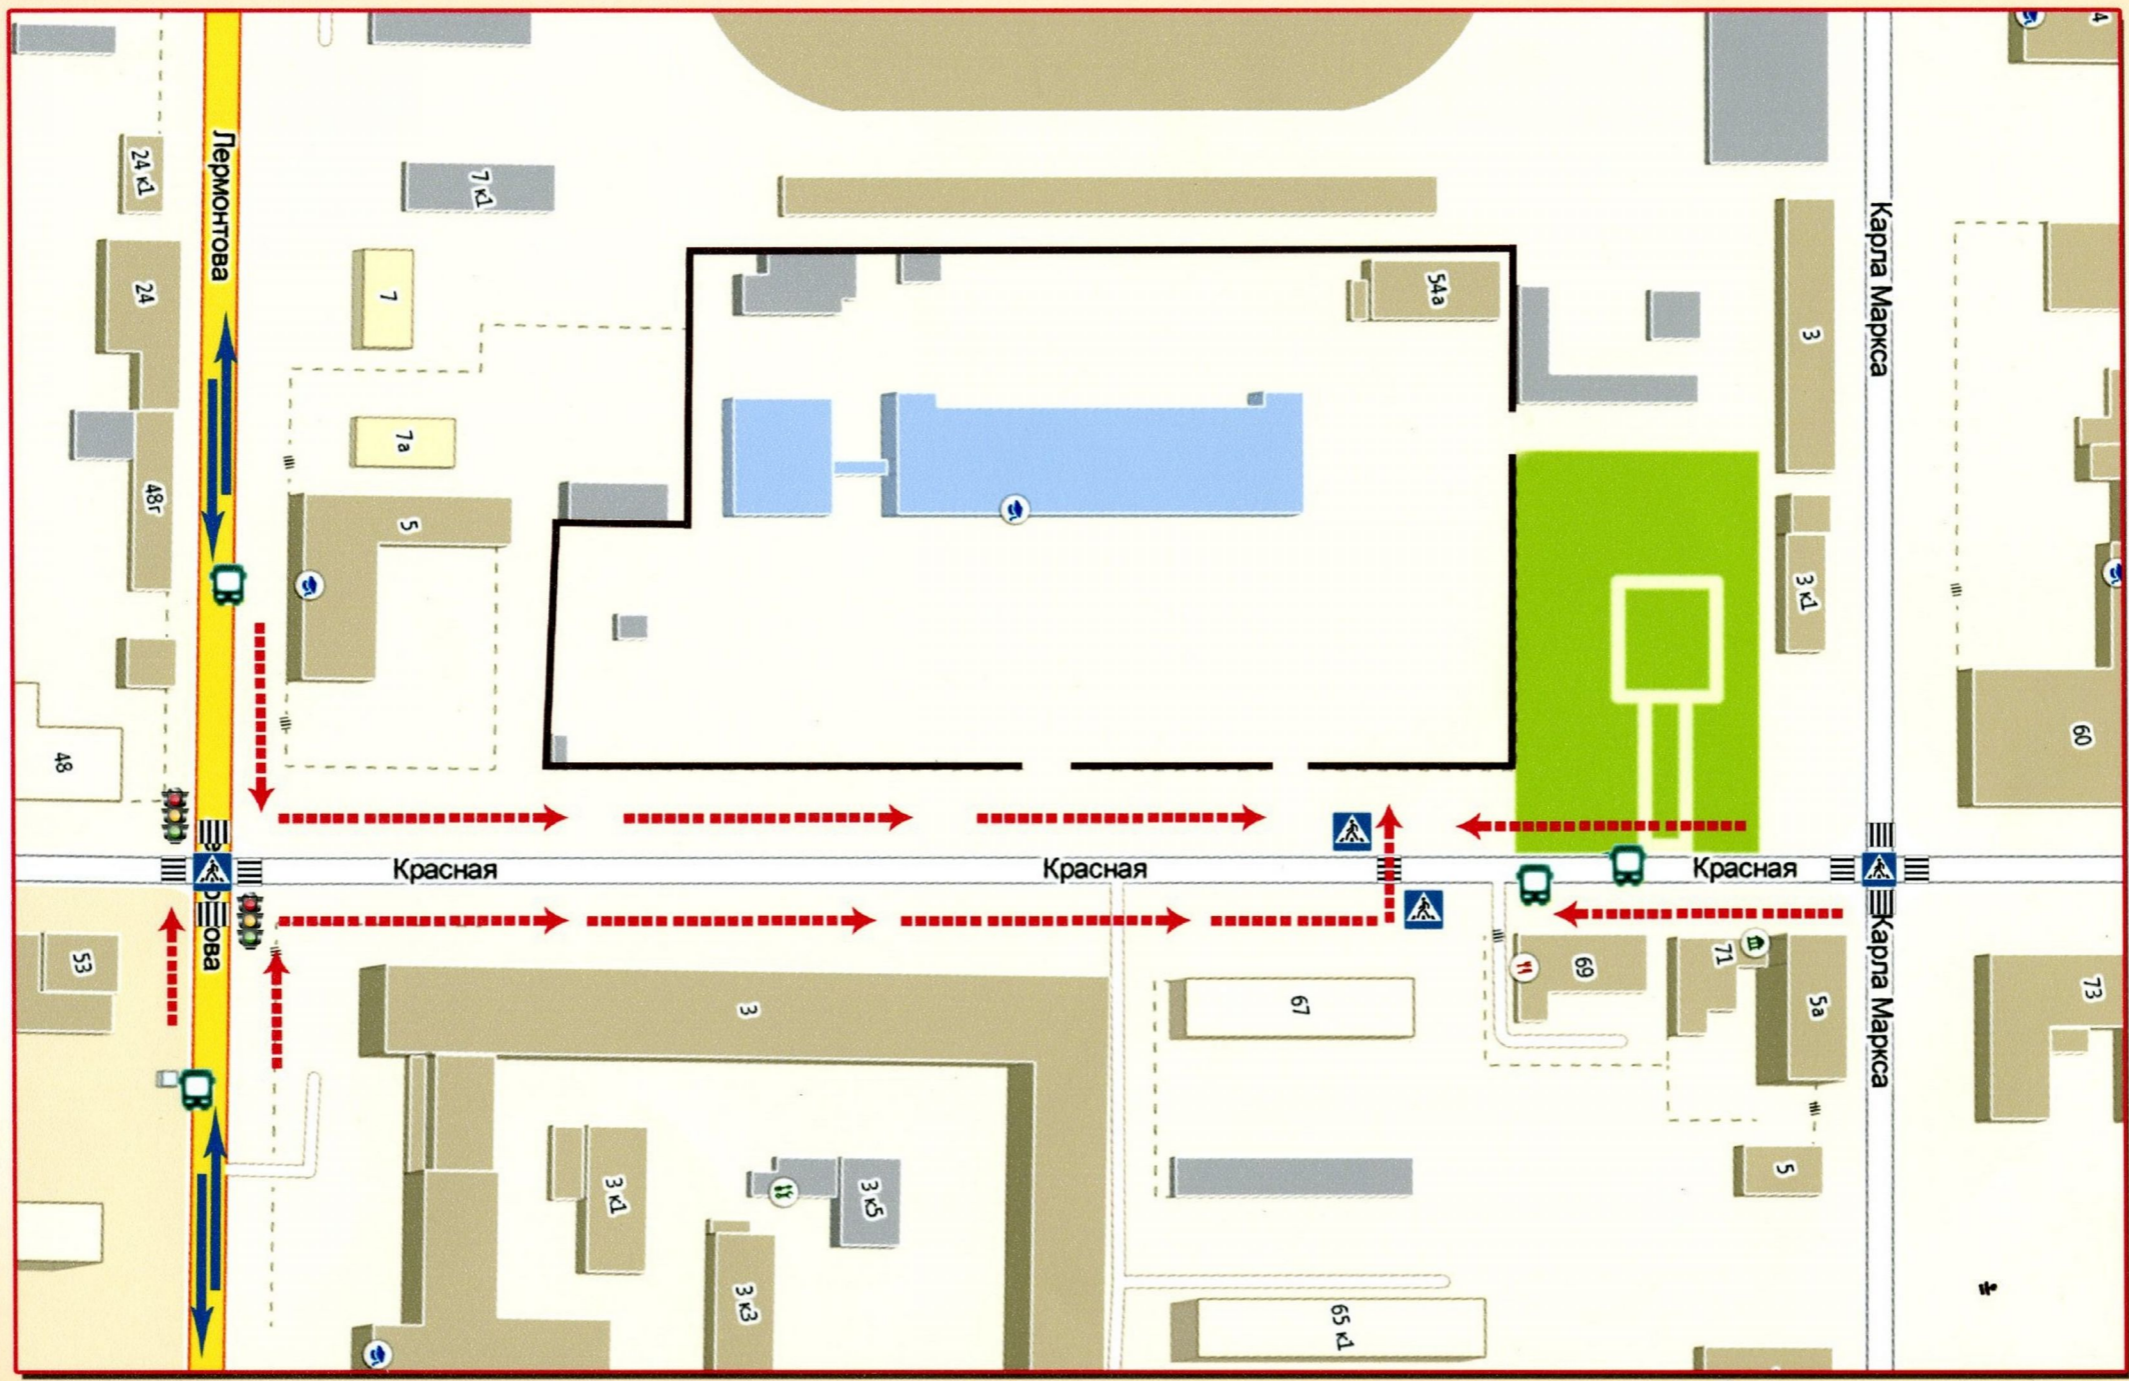

Паспорт дорожной безопасности МБОУ классическая гимназия №1 им. В.Г.Белинского г.Пензы

- направление движения детей к ОУ
- направление движения транспортного потока
- ограждение образовательного учреждения
- пешеходный переход
- светофор
- остановка