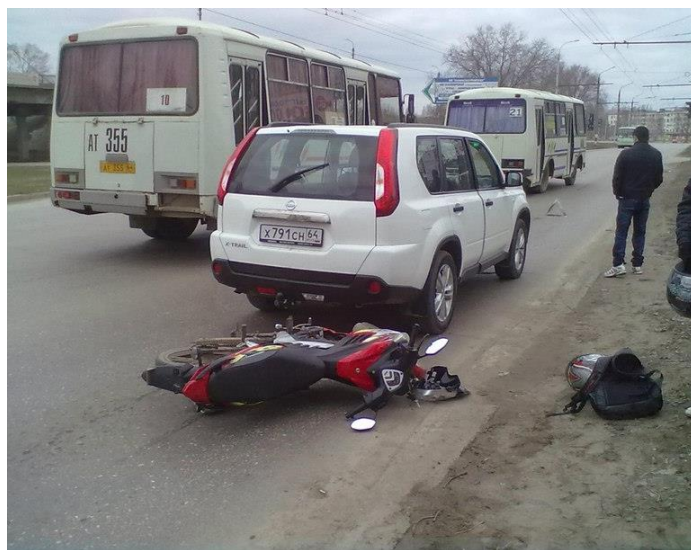

*УГИБДД УМВД России по Пензенской области
Управление образования г. Пензы
Детско-юношеский центр «Спутник» г. Пензы*